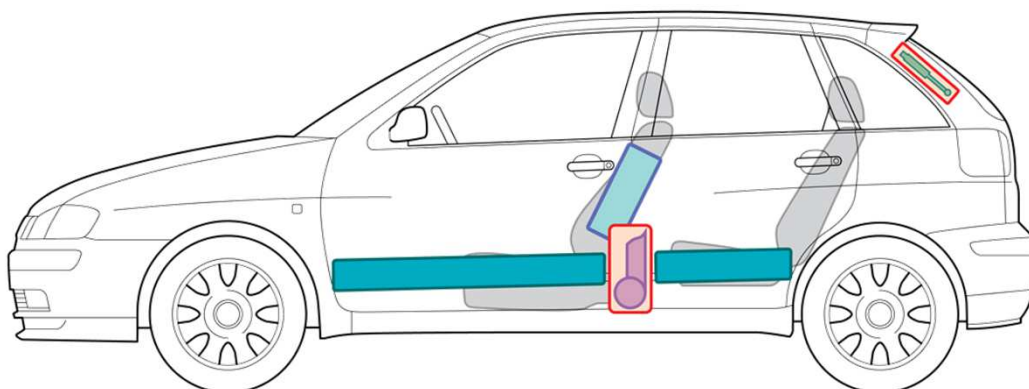

Ibiza

(5-Porte, 1999-2002)

Legenda

| | | | | | |
|--|-------------------------------|--|----------------------------|--|--------------------------|
| | Airbag | | Rinforzo della carrozzeria | | Centralina |
| | Générateur del gas | | Roll bar | | Batteria |
| | Pretensionatori delle cinture | | Ammortizzatori a gas | | Serbatoio del carburante |

Ibiza (5 Porte)