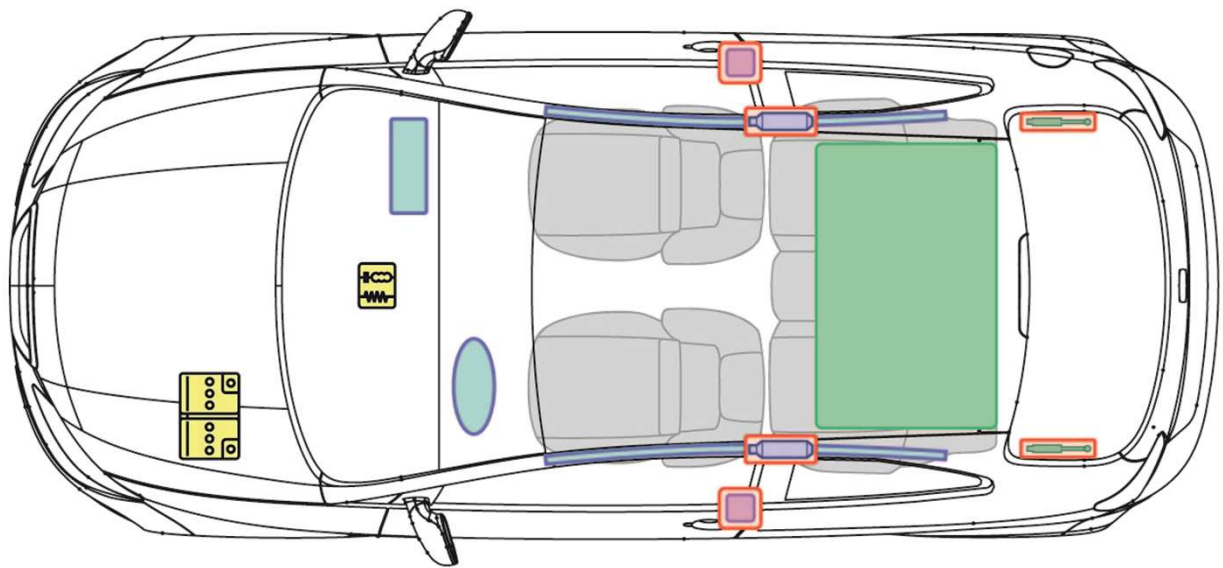

Ibiza

(3 Tüerer, ab 2016)

Legende

	Airbag		Karosserie- verstärkung		Steuergerät für Airbag
	Gas generator		Überoll- schutz		Batterie
	Gurtstraffer		Gasdruck- dämpfer		Kraftstoff- tank

Ibiza (3 Tüerer)